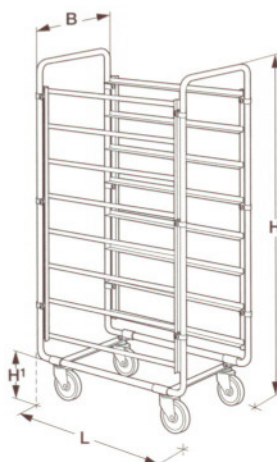

TILLBEHÖR:

ARTIKEL	ART NR
Dubbelbroms för två hjul	12 20 03 02
Riktningsspärr för ett hjul	12 20 03 12

* Artikelnumren ovan gäller för monterade vagnar. För artikelnummer på omonterade vagnar – byt ut första siffran mot en 2:a. För artikelnummer på ESD-vagnar – byt ut första siffran mot en 3:a.